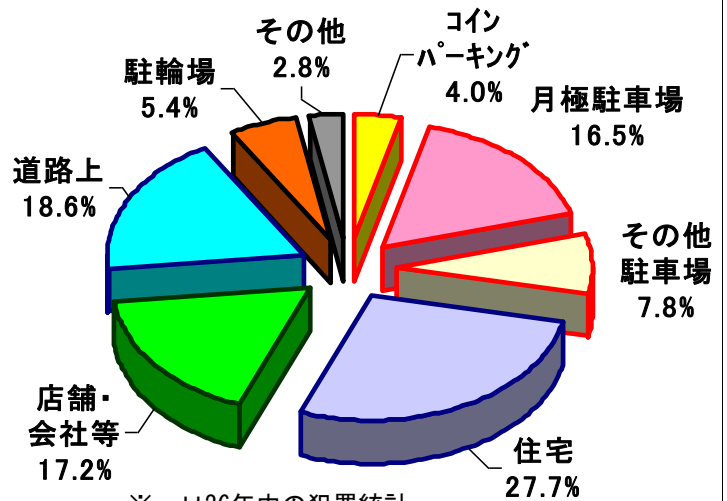

平成27年1月28日

愛知県警察本部
生活安全総務課

地域安全対策ニュース

車上ねらい急増中!

65.4%

この数字は、平成26年中に車上ねらい被害にあった、次の場所の被害割合の合計です。

- コインパーキング、月極駐車場 : 20.5%
- 住宅、店舗・会社駐車場 : 44.9%

場所別発生状況